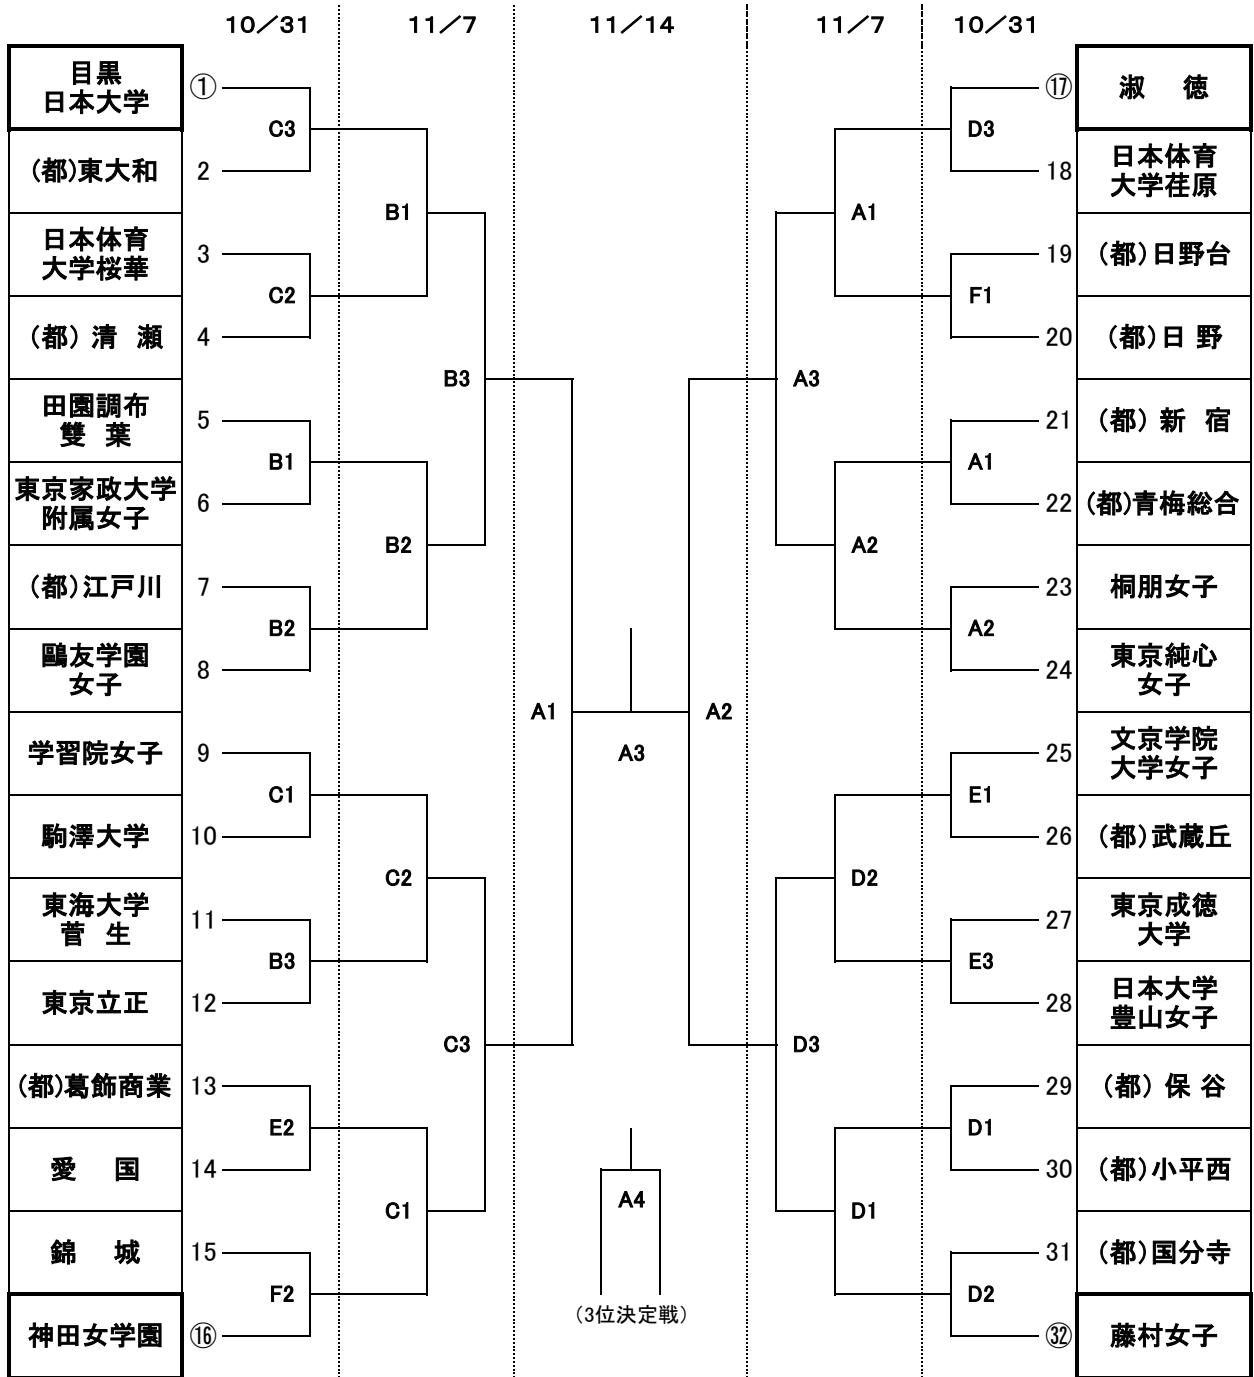

令和3年度 新人大会 兼 第40回全国選抜大会予選〈女子〉

【会場】A 桐朋女子

B 都江戸川

C 都第一商業

D 共立女子第二

E 愛国

F 錦城

【開始時刻】

10/31 ① 9:00

② 10:30

③ 12:30

11/7・14 ① 9:00

② 10:30

③ 13:00

(④ 14:30)